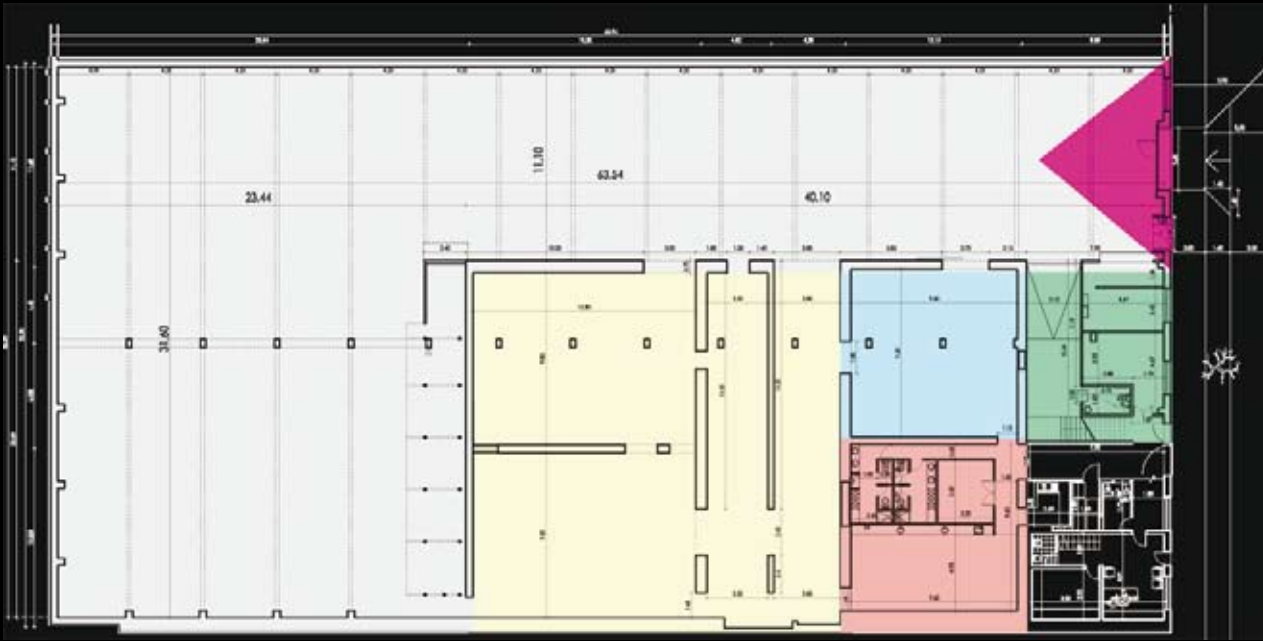

Consiste en un espacio de 2.250 m² de usos modulares que cuenta con dos unidades permanentes; una galería de arte y un club llamado La Unidad

DIRECCION: CUETO 1470

LAS DISTANCIAS NO ESTAN A ESCALA, SON SOLO REFERENCIALES

COMO LLEGAR:

2 min DESDE PLAZA ITALIA
METRO CUMMING (LINEA 2)
Micro 502/503/504

- 01. ACCESO
- 02. GALERIA
- 03. LA UNIDAD
- 04. ESPACIO MULTIDISCIPLINARIO
- 05. AREA DE SERVICIO
- 06. BAÑOS

TOTAL: 2.250 m²

PLANO ARQUITECTONICO

TOTAL: *2.250 m²*

* LOS PLANOS NO ESTAN A ESCALA, SON SOLO REFERENCIALES

.ACCESO
.ESPACIO MULTIDISCIPLINARIO

→ METROS CUADRADOS / CAPACIDAD:
1794 M² / MAX 2000 PERSONAS

→ TIPO DE EVENTOS:
Lanzamiento de Marcas, Seminarios, Talleres,
Recitales (conciertos de mayor capacidad), Desfiles,
Festivales, Ferias, Locacion Filmaciones/Fotografia

.LA UNIDAD

→ METROS CUADRADOS / CAPACIDAD:
315 M² / MAX 500 PERSONAS

→ TIPO DE EVENTOS:
fiestas privadas, conciertos de menor capacidad,
fiestas de lanzamiento de marcas

.GALERIA

→ METROS CUADRADOS / CAPACIDAD:
91 M² / MAX 170 PERSONAS