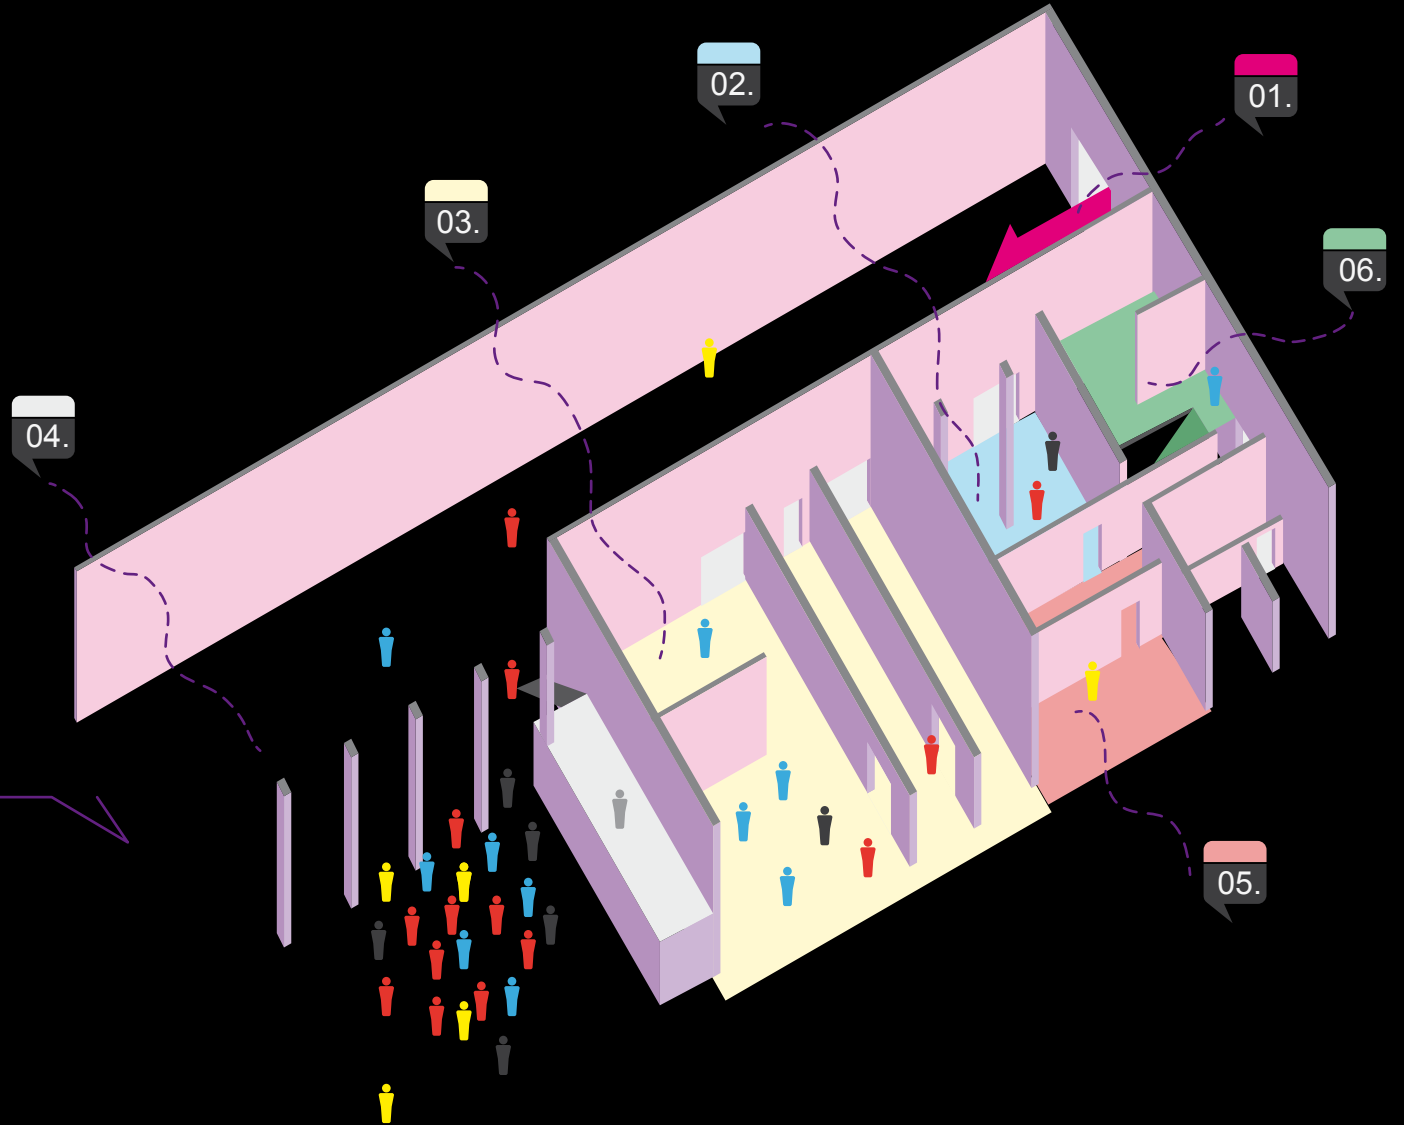

**INDUSTRIA
CULTURAL®**

Industria Cultural es un centro cultural orientado al desarrollo de formas culturales y artísticas de vanguardia.

En este lugar se busca reunir en un mismo espacio actividades de alta importancia, como son el consumo cultural, las expresiones artísticas y la entretención, permitiendo que entre ellas se den valor generando una experiencia integral.

Consiste en un espacio de 2.250 m² de usos modulares que cuenta con dos unidades permanentes; una galería de arte y un club llamado La Unidad

DIRECCION: CUETO 1470

LAS DISTANCIAS NO ESTAN A ESCALA, SON SOLO REFERENCIALES

COMO LLEGAR:

2 min DESDE PLAZA ITALIA
METRO CUMMING (LINEA 2)
Micro 502/503/504

- 01. ACCESO
- 02. GALERIA
- 03. LA UNIDAD
- 04. ESPACIO MULTIDISCIPLINARIO
- 05. AREA DE SERVICIO
- 06. BAÑOS

TOTAL: 2.250 m²