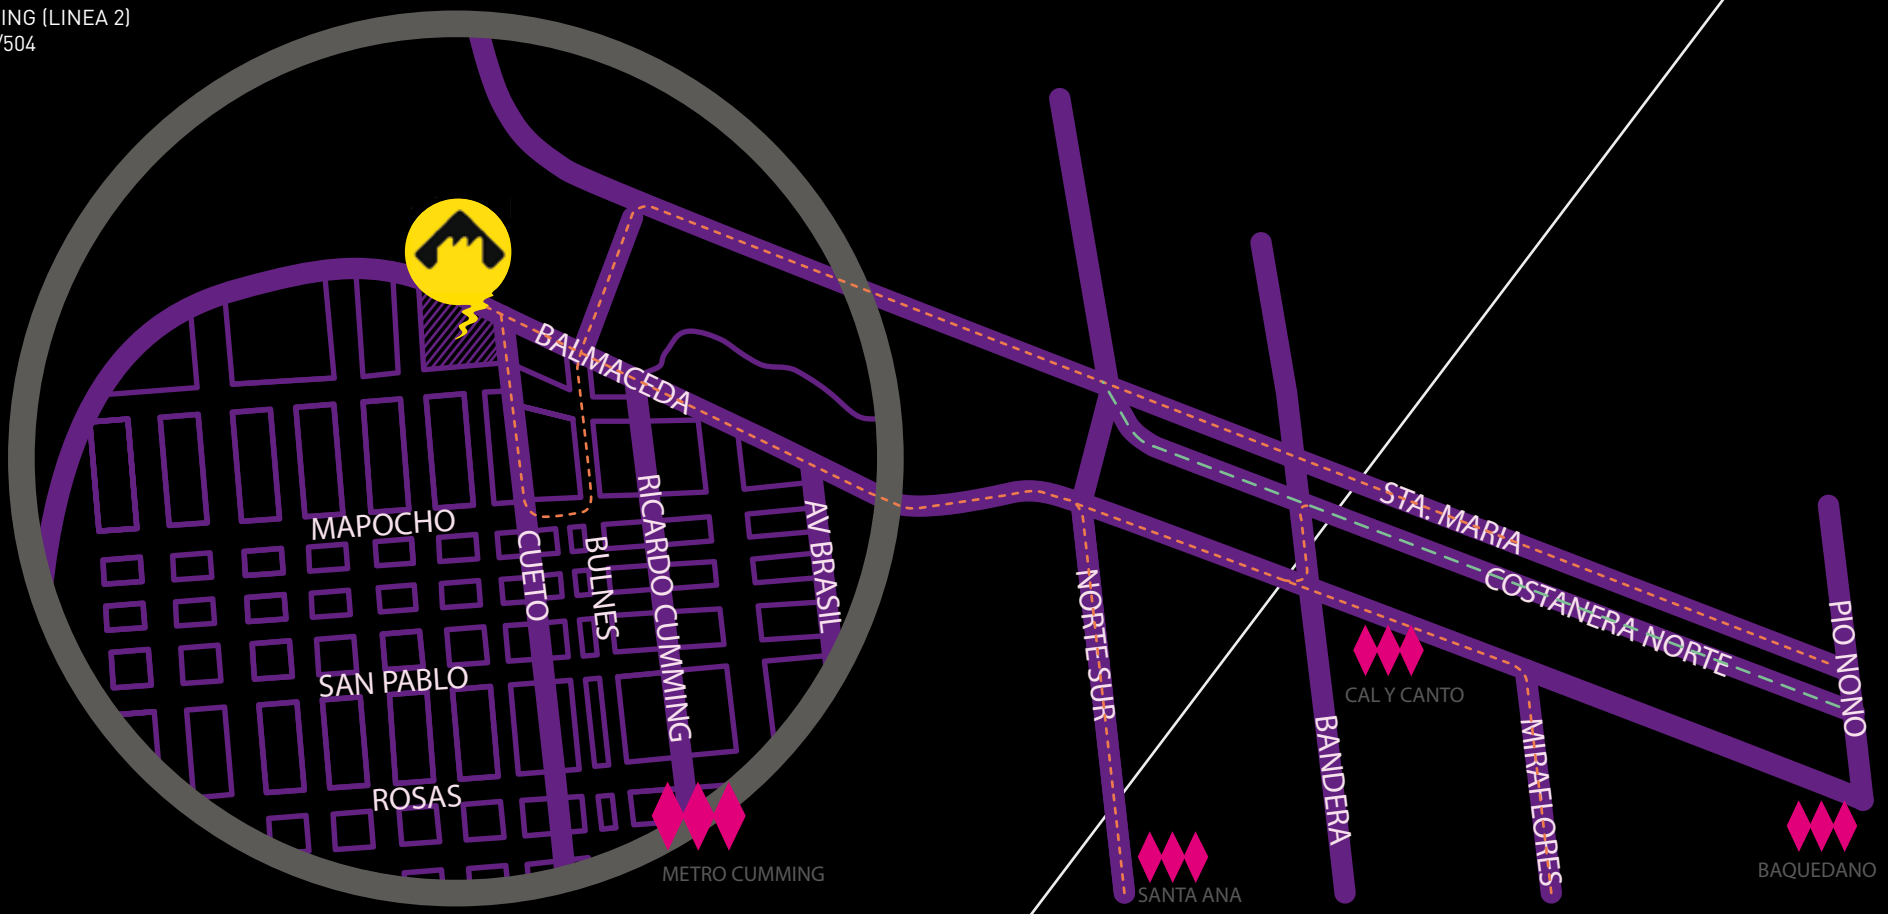

DIRECCION: CUETO 1470

LAS DISTANCIAS NO ESTAN A ESCALA, SON SOLO REFERENCIALES

COMO LLEGAR:

2 min DESDE PLAZA ITALIA
METRO CUMMING (LINEA 2)
Micro 502/503/504